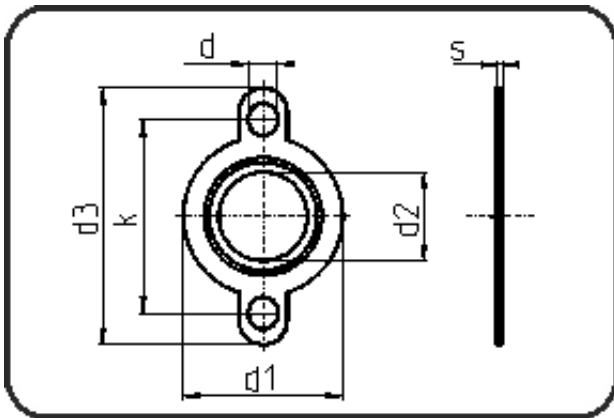

Seal Clean Dichtungen

Code: 372.3

- Seal Clean Dichtung
- DIN
- für AGRU PE/PP Flansche
- Flanschverbindung
- ePTFE weiss

Dimension	Code	Detail	Gewicht
20	88.372.3020.11	20 - SDR11 DIN	0.00

	Einheit	Nominale	Tol+	Tol-
s	mm	3	0.50	0.50
d	mm	14	1.00	0.00
d1	mm	45	1.50	1.50
d3	mm	91	1.50	1.50
d2	mm	14,7	1.00	1.00
k	mm	65	1.00	1.00