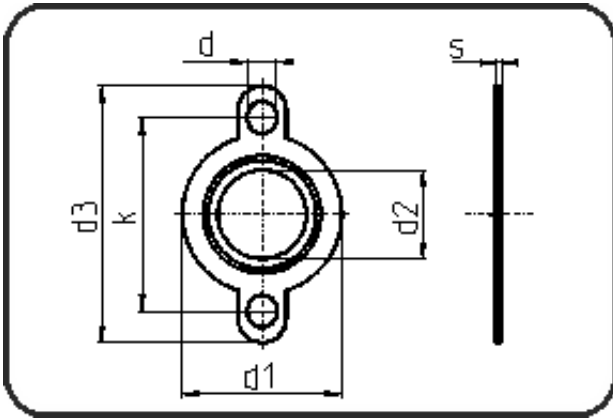

## Seal Clean Dichtungen

Code: 372.3

- Seal Clean Dichtung
- DIN
- für AGRU PE/PP Flansche
- Flanschverbindung
- ePTFE weiss

Dimension	Code	Detail	Gewicht
25	88.372.3025.11	25 - SDR11 DIN	0.01

	Einheit	Nominale	Tol+	Tol-
s	mm	3	0.50	0.50
d	mm	14	1.00	0.00
d1	mm	58	1.50	1.50
d3	mm	101	1.50	1.50
d2	mm	20	1.00	1.00
k	mm	75	1.00	1.00