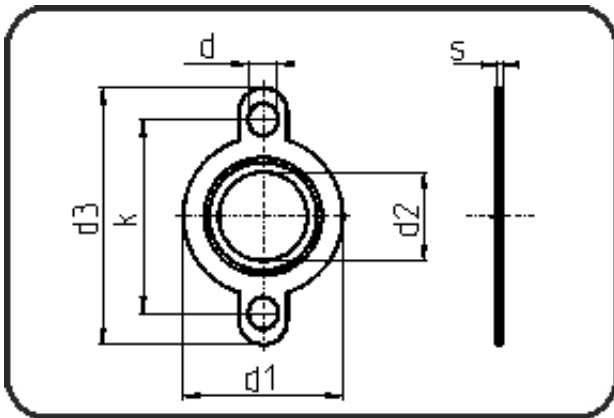

## Seal Clean Dichtungen

Code: 372.3

- Seal Clean Dichtung
- DIN
- für AGRU PE/PP Flansche
- Flanschverbindung
- ePTFE weiss

Dimension	Code	Detail	Gewicht
40	88.372.3040.11	40 - SDR11 DIN	0.01

	Einheit	Nominale	Tol+	Tol-
s	mm	3	0.50	0.50
d	mm	18	1.00	0.00
d1	mm	78	1.50	1.50
d3	mm	132	1.50	1.50
d2	mm	31,3	1.00	1.00
k	mm	100	1.00	1.00