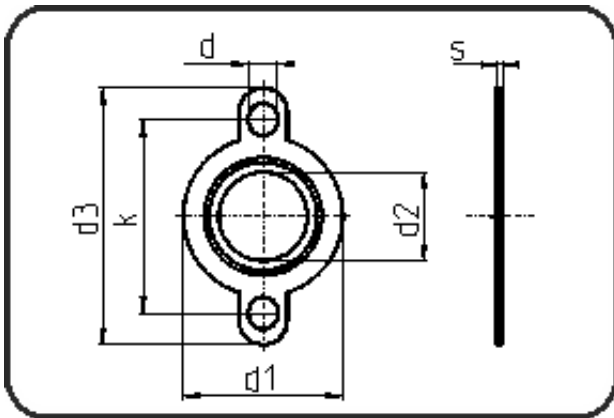

Seal Clean Dichtungen

Code: 372.3

- Seal Clean Dichtung
- DIN
- für AGRU PE/PP Flansche
- Flanschverbindung
- ePTFE weiss

Dimension	Code	Detail	Gewicht
63	88.372.3063.11	63 - SDR11 DIN	0.02

	Einheit	Nominale	Tol+	Tol-
s	mm	3	0.50	0.50
d	mm	18	1.00	0.00
d1	mm	102	1.50	1.50
d3	mm	157	1.50	1.50
d2	mm	50,2	1.00	1.00
k	mm	125	1.00	1.00