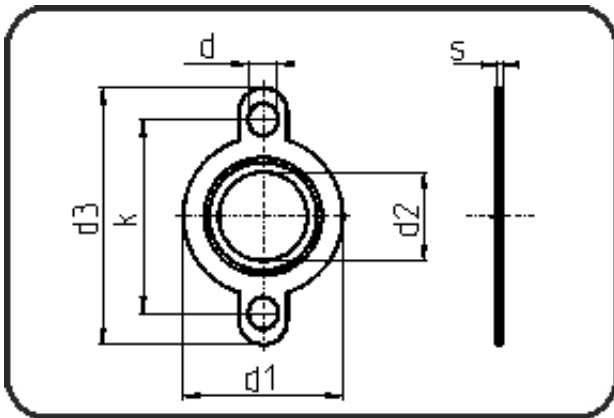

## Seal Clean Dichtungen

Code: 372.3

- Seal Clean Dichtung
- DIN
- für AGRU PE/PP Flansche
- Flanschverbindung
- ePTFE weiss

Dimension	Code	Detail	Gewicht
200	88.372.3200.11	200 - SDR11 DIN	0.08

	Einheit	Nominale	Tol+	Tol-
s	mm	3	0.50	0.50
d	mm	22	1.00	0.00
d1	mm	268	1.50	1.50
d3	mm	333	1.50	1.50
d2	mm	162,5	1.00	1.00
k	mm	295	1.00	1.00