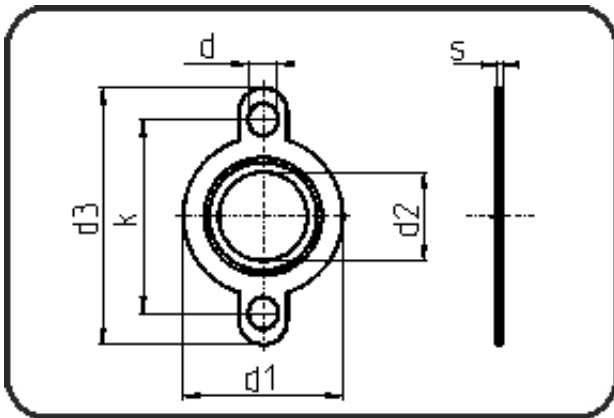

Seal Clean Dichtungen

Code: 372.3

- Seal Clean Dichtung
- DIN
- für AGRU PE/PP Flansche
- Flanschverbindung
- ePTFE weiss

Dimension	Code	Detail	Gewicht
250	88.372.3250.11	250 - SDR11 DIN	0.09

	Einheit	Nominale	Tol+	Tol-
s	mm	3	0.50	0.50
d	mm	26	1.00	0.00
d1	mm	320	1.50	1.50
d3	mm	399	1.50	1.50
d2	mm	201,7	1.00	1.00
k	mm	355	1.00	1.00