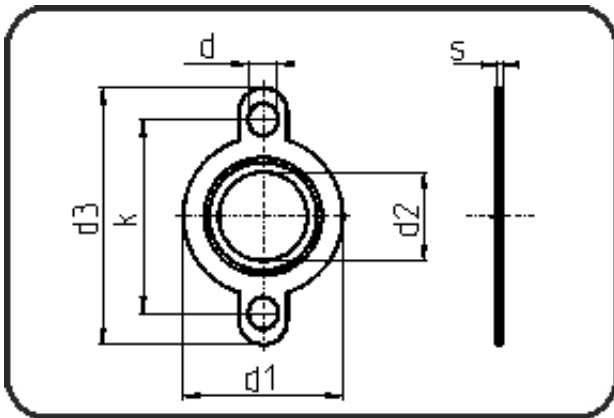

Seal Clean Dichtungen

Code: 372.3

- Seal Clean Dichtung
- DIN
- für AGRU PE/PP Flansche
- Flanschverbindung
- ePTFE weiss

Dimension	Code	Detail	Gewicht
280	88.372.3280.11	280 - SDR11 DIN	0.07

	Einheit	Nominale	Tol+	Tol-
s	mm	3	0.50	0.50
d	mm	26	1.00	0.00
d1	mm	320	1.50	1.50
d3	mm	399	1.50	1.50
d2	mm	226,5	1.00	1.00
k	mm	355	1.00	1.00