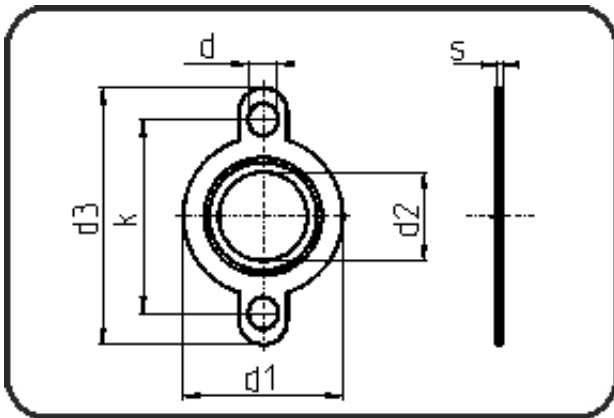

Seal Clean Dichtungen

Code: 372.4

- Seal Clean Dichtung
- ANSI
- für AGRU PE/PP Flansche
- Flanschverbindung
- ePTFE weiss

Dimension	Code	Detail	Gewicht
20	88.372.4020.11	20 - SDR11 ANSI	0.01

	Einheit	Nominale	Tol+	Tol-
s	mm	3	0.50	0.50
d	mm	16	1.00	0.00
d1	mm	45	1.50	1.50
d3	mm	88,45	1.50	1.50
d2	mm	14,7	1.00	1.00
k	mm	60,45	1.00	1.00