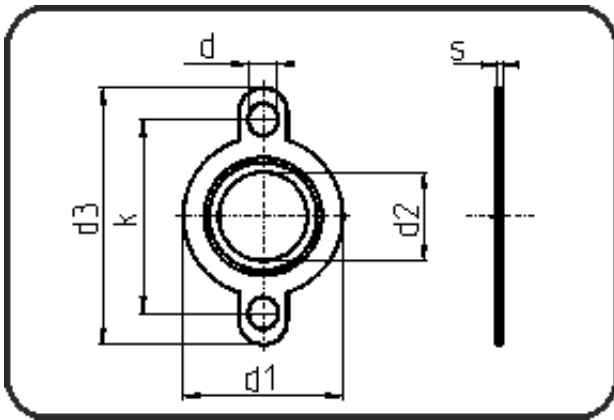

Seal Clean Dichtungen

Code: 372.4

- Seal Clean Dichtung
- ANSI
- für AGRU PE/PP Flansche
- Flanschverbindung
- ePTFE weiss

Dimension	Code	Detail	Gewicht
40	88.372.4040.11	40 - SDR11 ANSI	0.01

	Einheit	Nominale	Tol+	Tol-
s	mm	3	0.50	0.50
d	mm	16	1.00	0.00
d1	mm	71,5	1.50	1.50
d3	mm	118,9	1.50	1.50
d2	mm	31,3	1.00	1.00
k	mm	88,9	1.00	1.00