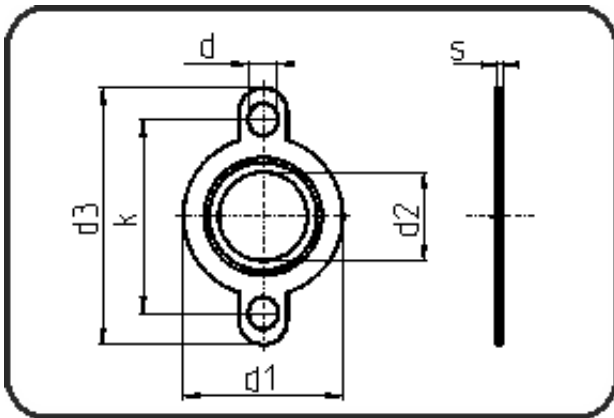

Seal Clean Dichtungen

Code: 372.4

- Seal Clean Dichtung
- ANSI
- für AGRU PE/PP Flansche
- Flanschverbindung
- ePTFE weiss

Dimension	Code	Detail	Gewicht
75	88.372.4075.11	75 - SDR11 ANSI	0.02

	Einheit	Nominale	Tol+	Tol-
s	mm	3	0.50	0.50
d	mm	20	1.00	0.00
d1	mm	117	1.50	1.50
d3	mm	173,7	1.50	1.50
d2	mm	60,5	1.00	1.00
k	mm	139,7	1.00	1.00