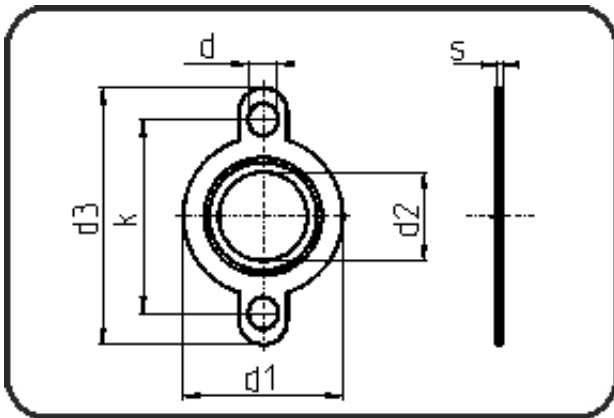

Seal Clean Dichtungen

Code: 372.4

- Seal Clean Dichtung
- ANSI
- für AGRU PE/PP Flansche
- Flanschverbindung
- ePTFE weiss

Dimension	Code	Detail	Gewicht
160	88.372.4160.11	160 - SDR11 ANSI	0.06

	Einheit	Nominale	Tol+	Tol-
s	mm	3	0.50	0.50
d	mm	22	1.00	0.00
d1	mm	212	1.50	1.50
d3	mm	279,3	1.50	1.50
d2	mm	129,8	1.00	1.00
k	mm	241,3	1.00	1.00