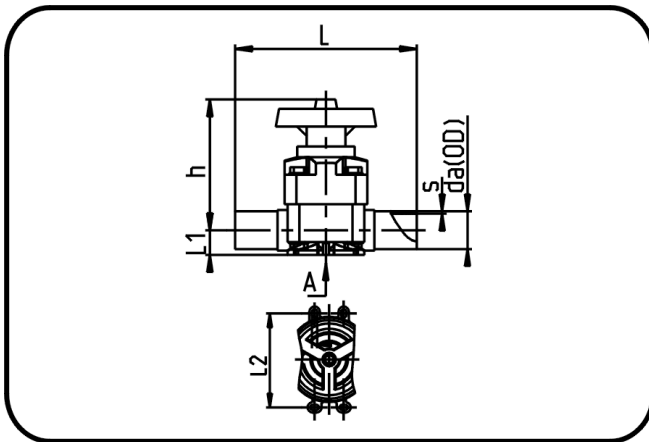

Ventile

Code: 342.15

- **Membranventil**
- handgesteuert
- EPDM/PTFE Membran
- **Stumpf+IR-Schweissung**
- **PP Pure grau**

Dimension	Code	Detail	da(OD) mm	s mm	L mm	L2 mm	h mm	L1 mm	Gewicht
20	72.342.1520.11	20 - SDR11 ISO S-5	20	1,9	133	24,5	100	16,5	0.45
25	72.342.1525.11	25 - SDR11 ISO S-5	25	2,3	144	24,5	100	16,5	0.45
32	72.342.1532.11	32 - SDR11 ISO S-5	32	2,9	154	24,5	107	20,5	0.65
40	72.342.1540.11	40 - SDR11 ISO S-5	40	3,7	193	44	144	25,5	1.41
50	72.342.1550.11	50 - SDR11 ISO S-5	50	4,6	194	44	144	32	1.46
63	72.342.1563.11	63 - SDR11 ISO S-5	63	5,8	224	44	170	38,5	2.26
75	72.342.1575.11	75 - SDR11 ISO S-5	75	6,8	284	230	254	25	5.14
90	72.342.1590.11	90 - SDR11 ISO S-5	90	8,2	300	230	254	25	5.22
110	72.342.1511.11	110 - SDR11 ISO S-5	110	10	340	280	320	25	9.92