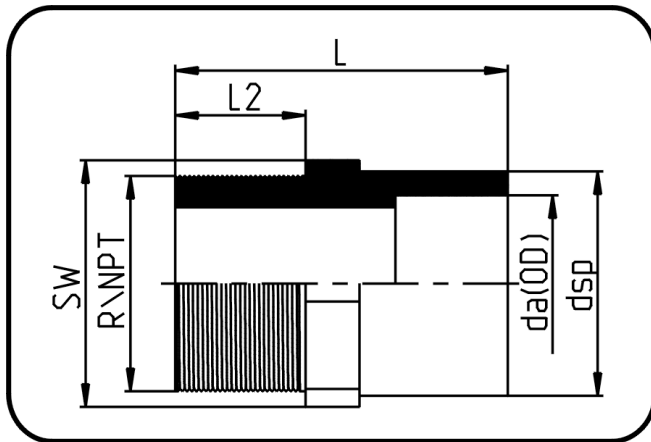

Muffenschweiss-Fittings

Code: 035

- Adapter Aussengewinde
- R-Gewinde
- formgespritzt
- **Muffenschweissung**
- PVDF natur

Dimension	Code	Detail	da(OD) mm	L mm	L2 mm	SW mm	R inch	dsp mm	Gewicht
20	30.035.2025.07	20X3/4" - MOP 10 bar	20	51	20	27	0,75	25	0.02
25	30.035.2532.07	25X1" - MOP 10 bar	25	61	24	36	1	32	0.05
32	30.035.3240.07	32X1 1/4" - MOP 10 bar	32	66	27	46	1,25	40	0.07
40	30.035.4050.07	40X1 1/2" - MOP 10 bar	40	74	29	55	1,5	50	0.12
50	30.035.5063.07	50X2" - MOP 10 bar	50	80	31	65	2	63	0.18