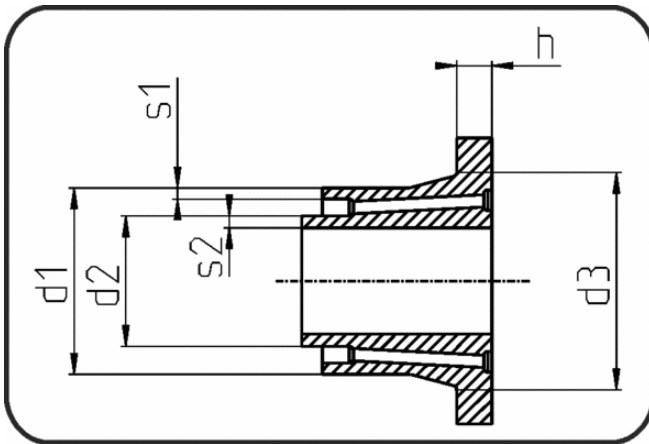

PPR Poly-Flo

Code: 194.1

- Poly-Flo Vorschweissbund
- mit Cut Out
- mechanisch gefertigt
- **Simultan + Kaskadenschweissung**
- PPR grau

Dimension	Code	Detail	d1 mm	d2 mm	s1 mm	s2 mm	d3 mm	h mm	Gewicht
50/32	11.194.5033.71	50/32 SDR17/11	50	32	3	3	61	12	0.11
90/63	11.194.9064.71	90/63 SDR17/11	90	63	5,4	5,8	105	17	0.38
160/110	11.194.1612.71	160/110 SDR17/11	160	110	9,5	10	175	25	1.49