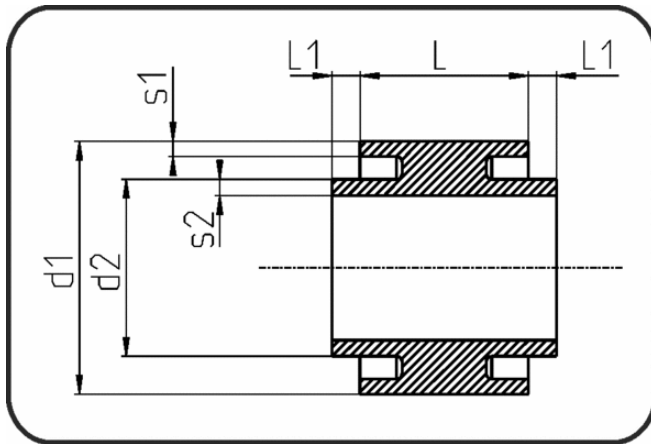

PPR Poly-Flo

Code: 195

- Poly-Flo Festpunkt
- ohne Cut Out
- mechanisch gefertigt
- **Simultan + Kaskadenschweissung**
- PPR grau

Dimension	Code	Detail	L mm	s1 mm	s2 mm	d1 mm	d2 mm	Gewicht
50/32	11.195.5032.71	50/32 SDR17/11	50	3	3	50	32	0.05
90/63	11.195.9063.71	90/63 SDR17/11	60	5,4	5,8	90	63	0.20
160/110	11.195.1611.71	160/110 SDR17/11	80	9,5	10	160	110	0.93