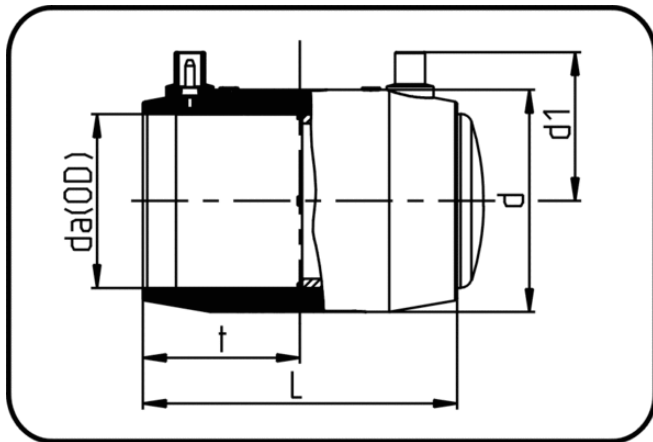

E-Schweissbare Fittings

Code: 174

- E-Endkappe
- MOP Wasser 16bar / Gas 10bar
- W/P-TW
- formgespritzt
- Heizwendelschweissung
- PE 100-RC schwarz

Dimension	Code	Detail	da(OD) mm	L mm	d mm	d1 mm	t mm	Gewicht
63	70.174.0063.11	63 SDR 17-11	63	124,5	83	59	62	0.35
75	70.174.0075.11	75 SDR 17-11	75	139,5	97	65,5	68,5	0.50
90	70.174.0090.11	90 SDR 17-11	90	138,5	112	72	68	0.69
110	70.174.0110.11	110 SDR 17-11	110	149	136	83	73	1.11
125	70.174.0125.11	125 SDR 17-11	125	169,5	155	91	83,5	1.61
140	70.174.0140.11	140 SDR 17-11	140	179	180	99	88,5	2.17
160	70.174.0160.11	160 SDR 17-11	160	180	197	107,5	88	2.92
180	70.174.0180.11	180 SDR 26-11	180	199,5	221	119	97,5	3.92
200	70.174.0200.11	200 SDR 17-11	200	215,5	245	127	105	4.80
225	70.174.0225.11	225 SDR 17-11	225	229	275	142	112	6.85
250	70.174.0250.11	250 SDR 26-11	250	238	310	155	116,5	8.81
280	70.174.0280.11	280 SDR 26-11	280	249	346	180	121,5	11.80
315	70.174.0315.11	315 SDR 26-11	315	259	386	187	127,5	15.62