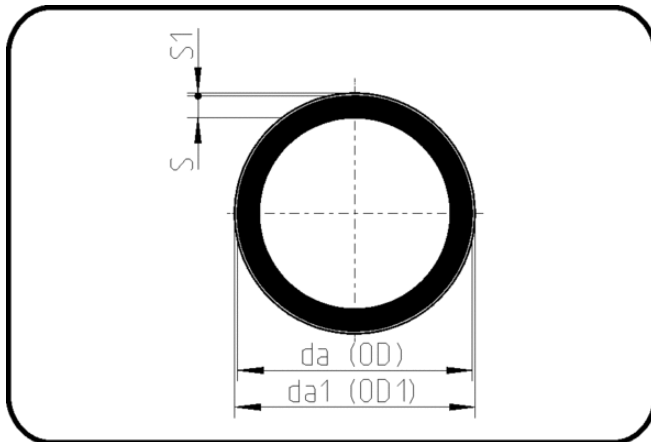

Rohre

Code: 742

- Rohr GGS kaschiert 5m
- Glasgestrick
- extrudiert
- FEP natur

Dimension	Code	Detail	d_a (OD) mm	s mm	d_a (OD1) mm	s1 mm	Gewicht
32	4F.742.0032.00	32x2,3	32	2,3	33,4	3,25	0.61
50	4F.742.0050.00	50x2,3	50	2,3	51,4	3,25	0.98
63	4F.742.0063.00	63x2,3	63	2,3	64,4	3,25	1.25
90	4F.742.0090.00	90x2,3	90	2,3	91,4	3,25	1.80
110	4F.742.0110.00	110x2,3	110	2,3	111,4	3,25	2.21
160	4F.742.0160.00	160x2,3	160	2,3	161,4	3,25	3.23