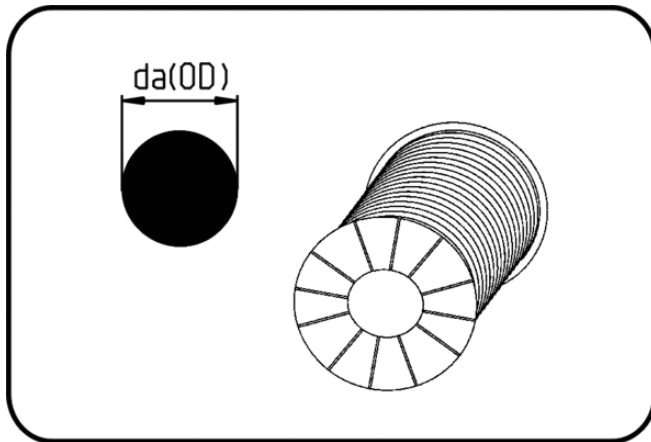

## Zubehör, Schweißdraht

Code: 77.410

- Schweißdraht 3kg Rolle
- Kreis-Querschnitt
- extrudiert
- **Warmgas-Ziehschweissung**
- **AGRUFLEX FPP schwarz**

Dimension	Code	Detail	da(OD) mm	Gewicht
4	77.410.0000.40	4mm x min. 220m	4	1.00