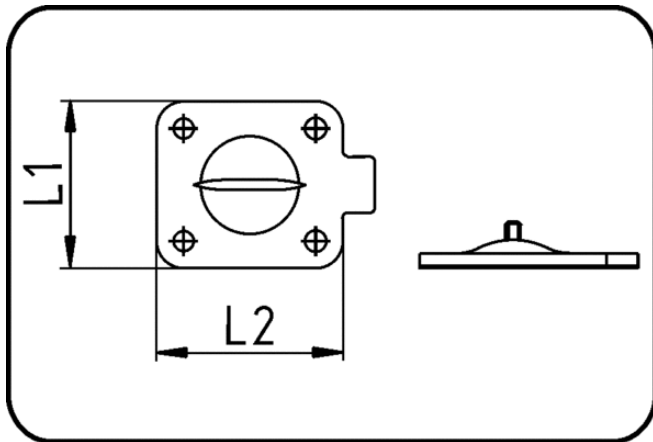

Flansche, Zubehör

Code: 88.342

- **Ersatz Membrane**
- für Membranventil
und T-Membranventil
- **pneumatisch**
- **EPDM/mPTFE**

| Dimension | Code | Detail | L1 mm | L2 mm | Gewicht |
|-----------|----------------|-----------------------------|----------|----------|---------|
| 20,25 | 88.342.2025.01 | 20,25 20/20-25/25 | 62,5 | 56 | 0.03 |
| 32 | 88.342.0032.01 | 32 32/20-110/32 | 66,8 | 75,5 | 0.05 |
| 40,50 | 88.342.4050.01 | 40,50 | 90,9 | 102,2 | 0.10 |
| 63 | 88.342.0063.01 | 63 63/40-63/63 75/40-110/63 | 108,6 | 121,1 | 0.14 |