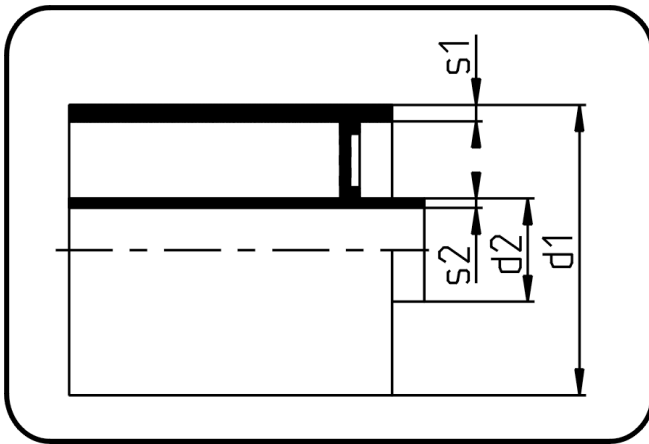

PP/PP Simultaneous Welding

Code: 785

- Double Containment Pipe 5m
- extruded+assembled
- Simultaneous-welding
- PP/PP

Dimension	Code	Detail	SDR1	SDR2	s1 mm	s2 mm	d1 mm	d2 mm	Weight
160/90	80.785.1690.37	160/90 SDR33/17,6	33	17,6	4,9	5,1	160	90	4.40
160/90	80.785.1690.31	160/90 SDR33/11	33	11	4,9	8,2	160	90	4.59
280/160	80.785.2816.31	280/160 SDR33/11	33	11	8,6	14,6	280	160	13.90
315/200	80.785.3120.31	315/200 SDR33/11	33	11	9,7	18,2	315	200	19.90
355/250	80.785.3525.31	355/250 SDR33/11	33	11	10,9	22,8	355	250	28.30