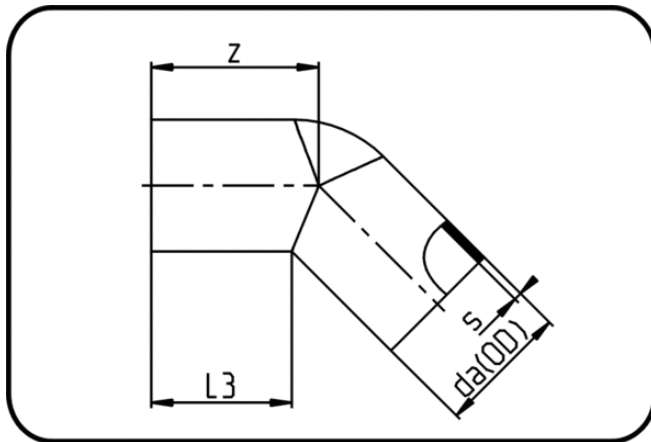

Elongated Fittings

Code: 060

- **Elbow 45°**
- long spigot
- W/P-TW
- injection moulded
- **Butt + E-fusion-welding**
- **PE 100-RC black**

Dimension	Code	Detail	da(OD) mm	s mm	z mm	L3 mm	Weight
63	70.060.0063.17	63X3,8 SDR17 PN10	63	3,8	80	64,5	0.12
75	70.060.0075.17	75X4,5 SDR17 PN10	75	4,5	90	71	0.19
90	70.060.0090.17	90X5,4 SDR17 PN10	90	5,4	101	80	0.30
110	70.060.0110.17	110X6,6 SDR17 PN10	110	6,6	108	83	0.54
125	70.060.0125.17	125X7,4 SDR17 PN10	125	7,4	130,5	99,5	0.77
140	70.060.0140.17	140X8,3 SDR17 PN10	140	8,3	129	99	1.00
160	70.060.0160.17	160X9,5 SDR17 PN10	160	9,5	149	114	1.40
180	70.060.0180.17	180X10,7 SDR17 PN10	180	10,7	172	127	1.92
200	70.060.0200.17	200X11,9 SDR17 PN10	200	11,9	177	129	2.45
225	70.060.0225.17	225X13,4 SDR17 PN10	225	13,4	184	135,5	3.35
250	70.060.0250.17	250X14,8 SDR17 PN10	250	14,8	217	158	5.00
280	70.060.0280.17	280X16,6 SDR17 PN10	280	16,6	236	174	6.60
315	70.060.0315.17	315X18,7 SDR17 PN10	315	18,7	251	177	8.90
20	70.060.0020.11	20X3,0 SDR11 PN16	20	3	44	39	0.02
25	70.060.0025.11	25X3,0 SDR11 PN16	25	3	48	42	0.02
32	70.060.0032.11	32X3,0 SDR11 PN16	32	3	57	49	0.04
40	70.060.0040.11	40X3,7 SDR11 PN16	40	3,7	63	53	0.06
50	70.060.0050.11	50X4,6 SDR11 PN16	50	4,6	66,5	57	0.09
63	70.060.0063.11	63X5,8 SDR11 PN16	63	5,8	80	65,5	0.17
75	70.060.0075.11	75X6,8 SDR11 PN16	75	6,8	90	70	0.27
90	70.060.0090.11	90X8,2 SDR11 PN16	90	8,2	104	82	0.44
110	70.060.0110.11	110X10,0 SDR11 PN16	110	10	108	82	0.76
125	70.060.0125.11	125X11,4 SDR11 PN16	125	11,4	126	99,5	1.12
140	70.060.0140.11	140X12,7 SDR11 PN16	140	12,7	135	100	1.13
160	70.060.0160.11	160X14,6 SDR11 PN16	160	14,6	150	116,5	2.03
180	70.060.0180.11	180X16,4 SDR11 PN16	180	16,4	160	118	2.64
200	70.060.0200.11	200X18,2 SDR11 PN16	200	18,2	173	129,5	3.66
225	70.060.0225.11	225X20,5 SDR11 PN16	225	20,5	173,5	125,5	4.76