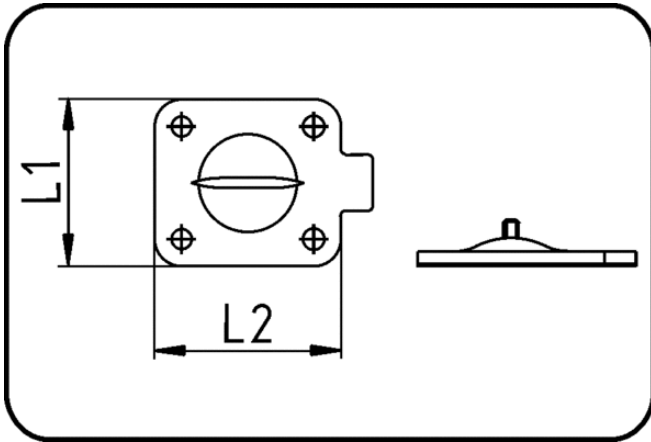

## Backing Rings, Accessories

Code: 88.342

- Replacement Diaphragm
- for Diaphragm Valve  
and T-Diaphragm Valve
- **pneumatic**
- **EPDM/mPTFE**

Dimension	Code	Detail	L1 mm	L2 mm	Weight
20,25	88.342.2025.01	20,25 20/20-25/25	62,5	56	0.03
32	88.342.0032.01	32 32/20-110/32	66,8	75,5	0.05
40,50	88.342.4050.01	40,50	90,9	102,2	0.10
63	88.342.0063.01	63 63/40-63/63 75/40-110/63	108,6	121,1	0.14